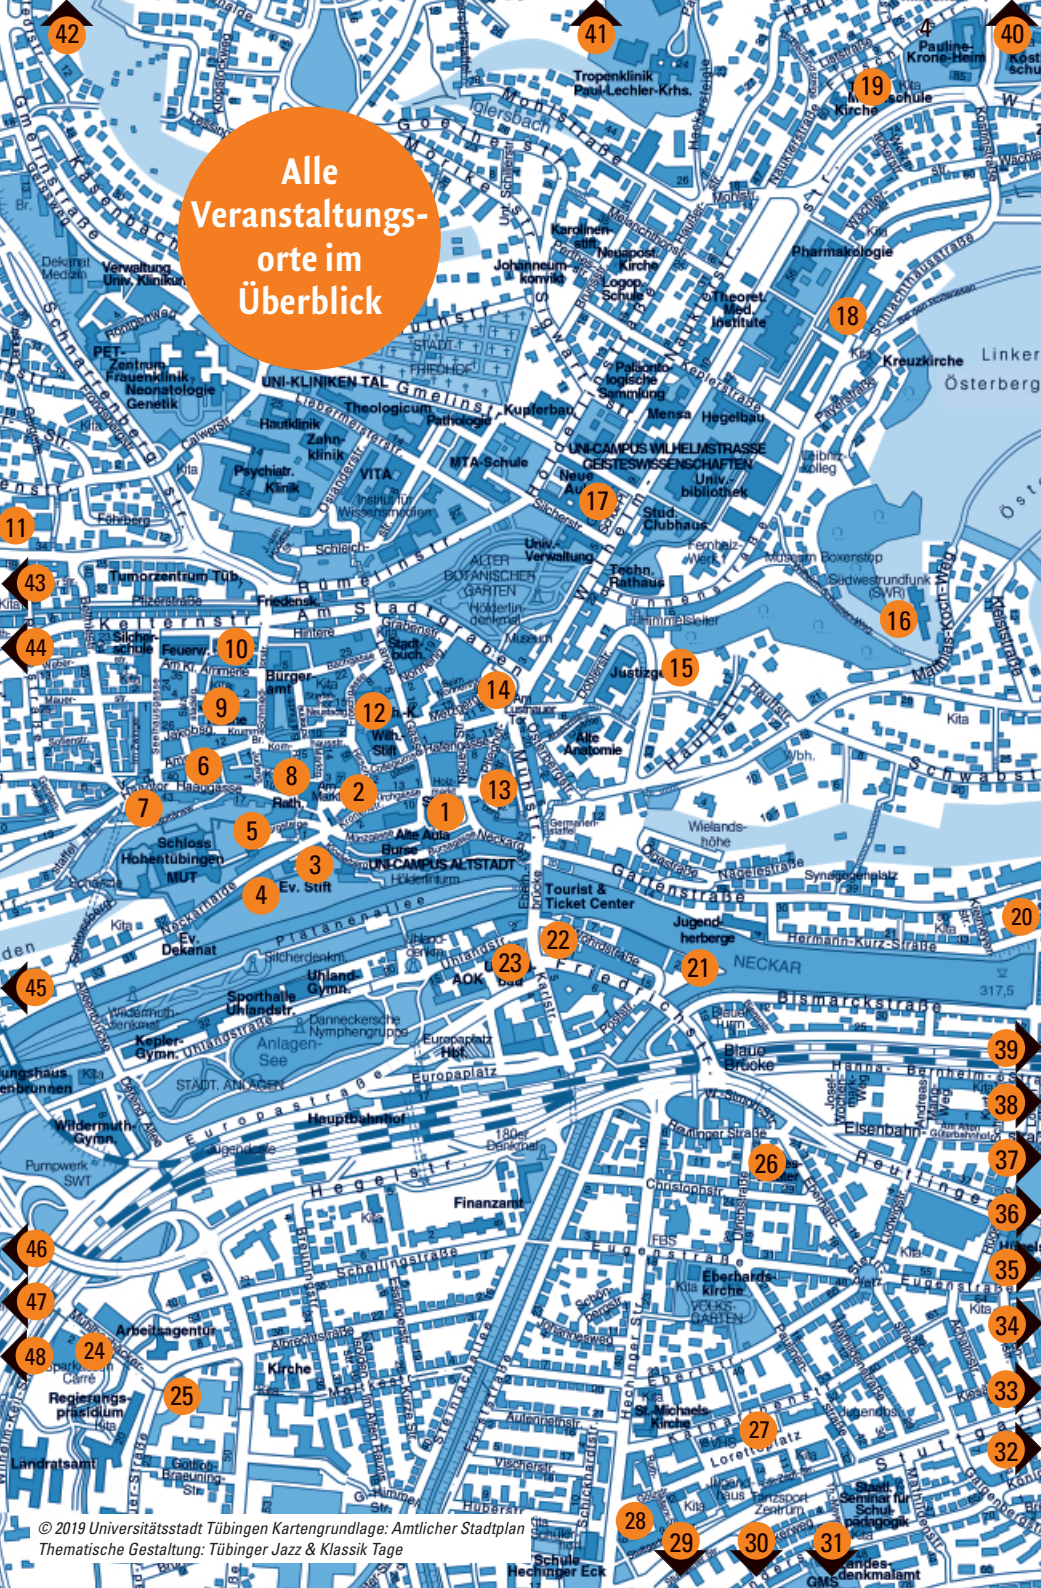

Alle Veranstaltungs- orte im Überblick

- 1 Stiftskirche und Holzmarkt
 - 2 Marktplatz
 - 3 Evangelisches Stift, Kapelle, Klosterberg 2
 - 4 Prima-Primus, Neckarhalde 20
 - 5 Frau Hopf im Schlosscafé, Burgsteige 7
 - 6 Club Voltaire, Haagasse 26b
 - 7 Café Haag / Kino Atelier, Haagtorl
 - 8 Ratskeller, Haagasse 4
 - 9 Jakobuskirche, Jakobsgrasse 12
 - 10 Liquid Bar, Schmiedtorstr. 17
 - 11 Fichtehaus, Herrenberger Str. 40
 - 12 St. Johanneskirche Tübingen, Froshgasse 4
 - 13 Pflughofsaal Tübingen, Schulberg 2
 - 14 Café Piccolo Sole D'Oro, Metzgergasse 39 und Café Herrenschlosser, Metzgergasse 37
 - 15 Deutsch-Französ. Kulturinstitut, Doblerstr. 25
 - 16 SWR Studio, Matthias-Koch-Weg 7
 - 17 Festsaal Universität (Neue Aula), Wilhelmstr. 7
 - 18 Schlachthaus, Schlachthausstr. 9
 - 19 Tübinger Musikschule, Frischlinstraße 4
 - 20 swt-KulturWerk, Werkstr. 4 (beim Wehr)
 - 21 Bootshaus am Neckar, Wöhrdstr. 25
 - 22 d.a.i., Deutsch-Amerikan. Institut, Karlstr. 3
 - 23 Ludwigs, Uhländstr. 1
 - 24 Sparkassen Carré, Mühlbachhäcker 2
 - 25 C. Bechstein-Centrum, Konrad-Adenauer-Str. 9
 - 26 LTT (Landestheater), Eberhardstr. 6
 - 27 Vorstadttheater, Katharinenstr. 28
 - 28 Hotel La Casa, Hechinger Str. 59
- Außerhalb des abgebildeten Ausschnitts:**
- 29 Sudhaus, Hechinger Str. 203 / B 27
 - 30 Alte Synagoge Hechingen, Goldschmiedstr.
 - 31 Thalia-Theater, Albstadt-Tailfingen, Thaliastr. 9
 - 32 Café Latour, Bei den Pferdeställen 2
 - 33 Holz+Form, Provencweg 22
 - 34 Pappelgarten, Marie-Curie-Straße 27, Reutlingen
 - 35 franz.K, Reutlingen, Unter den Linden 23
 - 36 Stadthalle Reutlingen, Oskar-Kalbfell-Platz 8
 - 37 Japengo, Schaffhausenstr. 113
 - 38 Tübinger Saxophonschule, Düsseldorfer Str. 16
 - 39 Forum4P, Baumsatzstr. 2, Pliezhausen
 - 40 Rainbow Dance Factory, Im Hofstrütle 1, Pfrondorf
 - 41 Freie Waldorfschule Tübingen, Rotdornweg 30
 - 42 Hofgut Rosenau, Rosenau 15
 - 43 Stephanuskirche, Friedrich-Dannenmann-Str. 60
 - 44 Piano Stopper, Handwerkerpark 3
 - 45 Kaffee Kränzle, Neckarhalde 70
 - 46 Weilheimer Kneiple, Weilheim, Alte Landstr. 36
 - 47 Theater Hammerschmiede, Hammerwasen 1, Rottenburg
 - 48 Zehntscheuer, Bahnhofstr. 16, Rottenburg